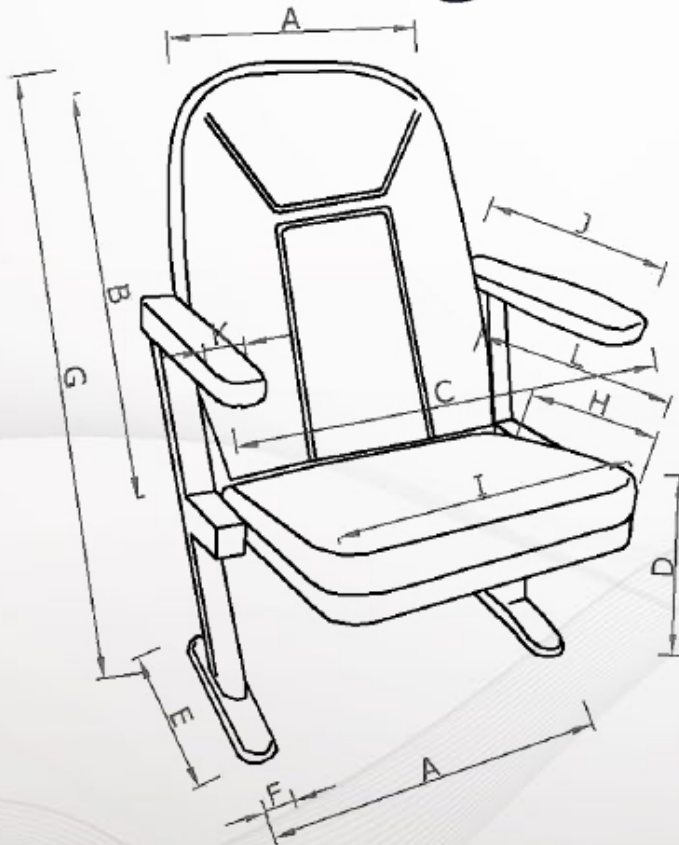

CAPO WITH CUPHOLDER

VF223

VIP PROTOCOL ARMCHAIR

Prima[®]

www.primaseat.com

A	: 48 cm
B	: 68 cm
C	: 60 cm
D	: 44 cm
E	: 31 cm
F	: 6 cm
G	: 95 cm
H	: 42 cm
I	: 46 cm
J	: 42 cm
K	: 6,5 cm
L	: 60 cm