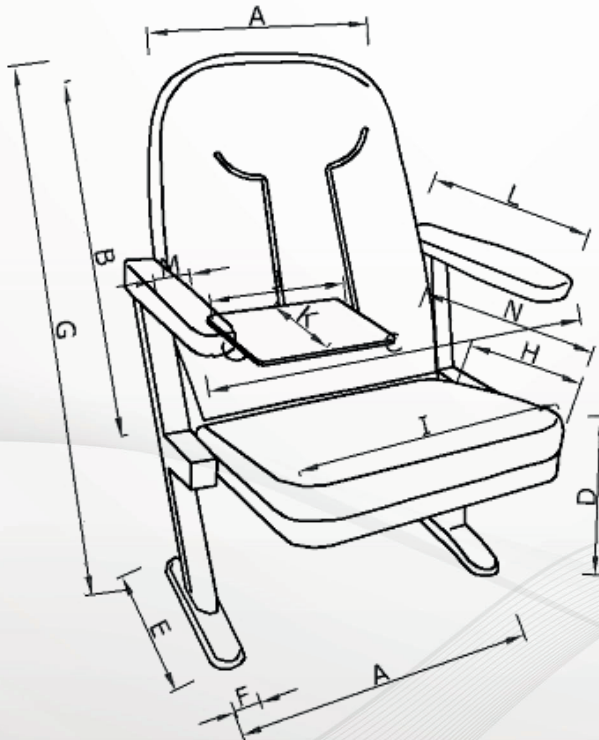

CAPO MEDIA

VF222

VIP PROTOCOL ARMCHAIR

Prima[®]

www.primaseat.com

A	: 48 cm
B	: 68 cm
C	: 60 cm
D	: 44 cm
E	: 31 cm
F	: 6 cm
G	: 95 cm
H	: 42 cm
I	: 46 cm
J	: 28 cm
K	: 25 cm
L	: 42 cm
M	: 6,5 cm
N	: 60 cm

Width (Media desk as closed) : 62 cm