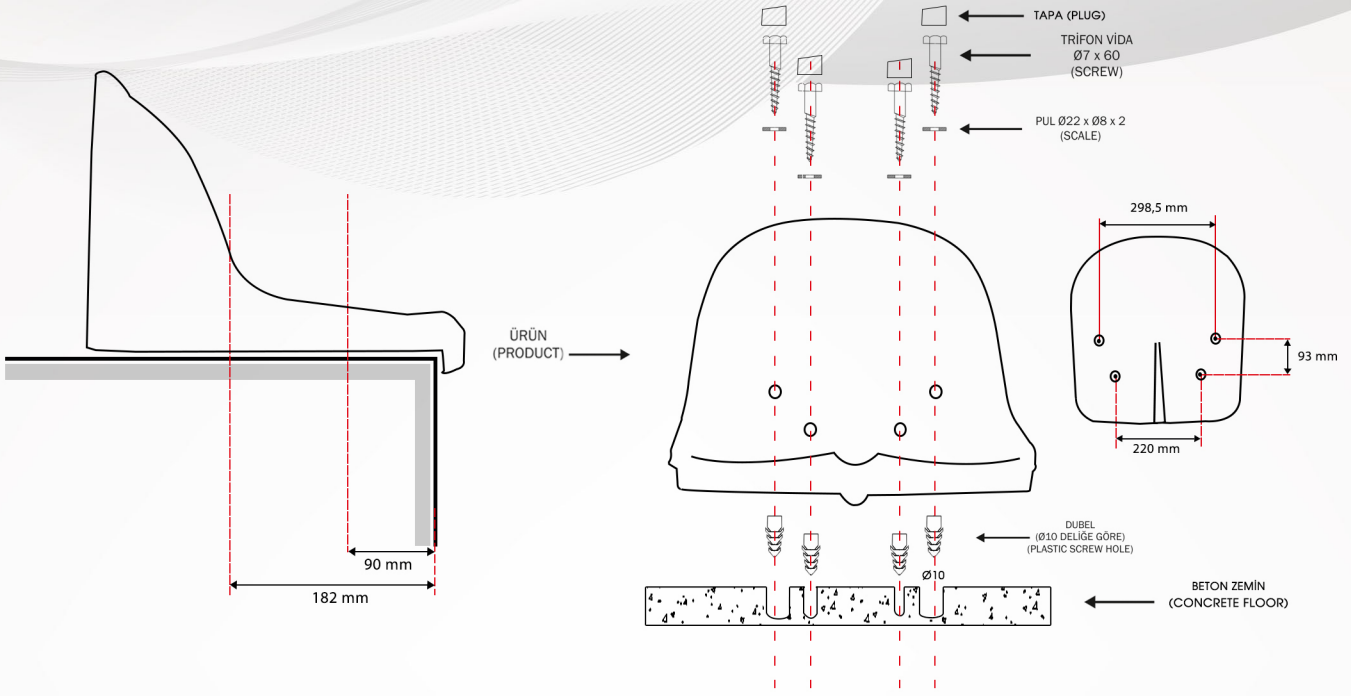

Ürün Bilgileri

				
yükleme adedi	ambalaj türü	paket ölçüleri	40' konteyner	90m ³ TIR
10	poşet	43x44x85 cm	5000	6600

Genişlik (A) : 44,5 cm

Derinlik (B) : 43,5 cm

Yükseklik (C) : 31,5 cm

Prima is a brand of Mete Plastic

www.mete.com.tr

POLO

SF790

STADYUM KOLTUĞU

Prima[®]

www.primaseat.com

Montaj Şeması (Beton Zemin)

Montaj Şeması (Metal Zemin)