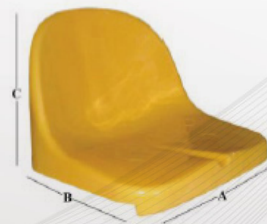

Ürün Bilgileri

				
yükleme adedi	ambalaj türü	paket ölçüleri	40' konteyner	90m ³ TIR
10	poşet	43x44x85 cm	5000	6600

Genişlik (A) : 44,5 cm

Derinlik (B) : 43,5 cm

Yükseklik (C) : 31,5 cm

Prima is a brand of Mete Plastic