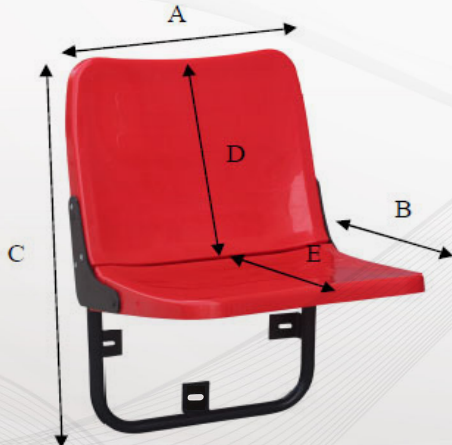

Ürün Bilgileri

yükleme adedi	ambalaj türü	paket ölçüleri	40' konteyner	90m³TIR
2	koli	36x68x45 cm	1020	1550

(A)	: 44 cm
(B)	: 46 cm
(C)	: 67 cm
(D)	: 36 cm
(E)	: 36 cm
(F)	: 28 cm

Prima bir Mete Plastik A.Ş. markasıdır.

www.mete.com.tr