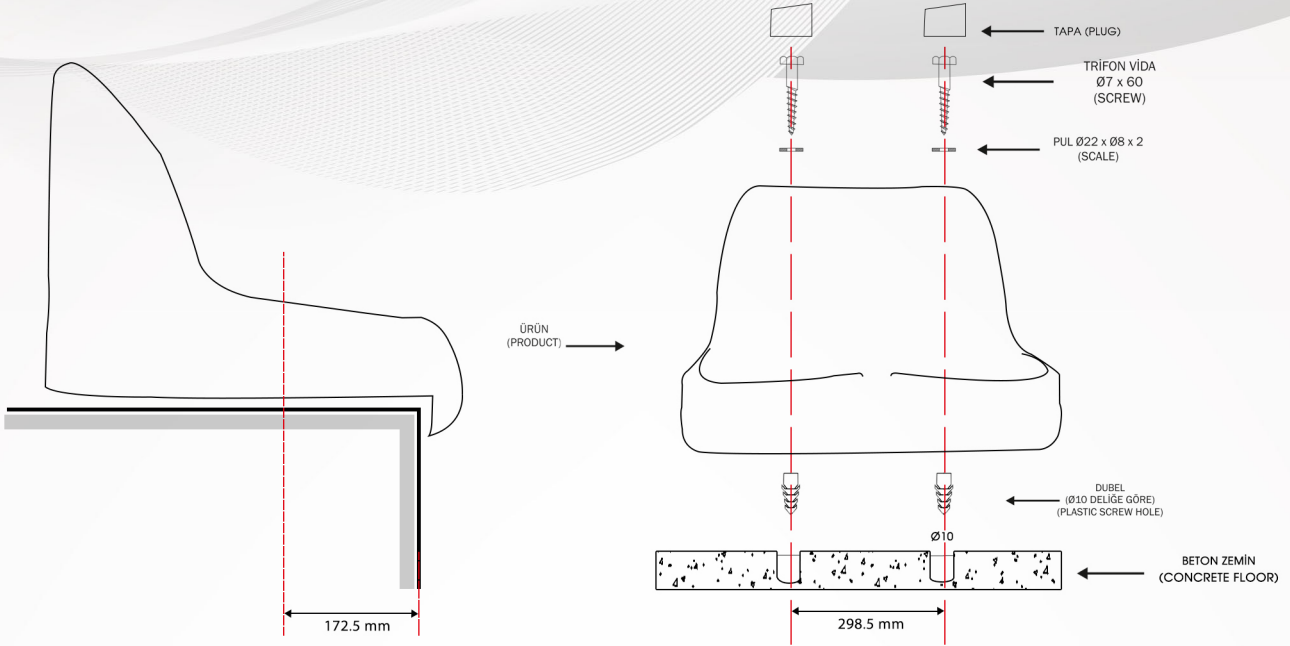

PALCO

SF705

STADYUM KOLTUĞU

Prima®

www.primaseat.com

Montaj Şeması (Beton Zemin)