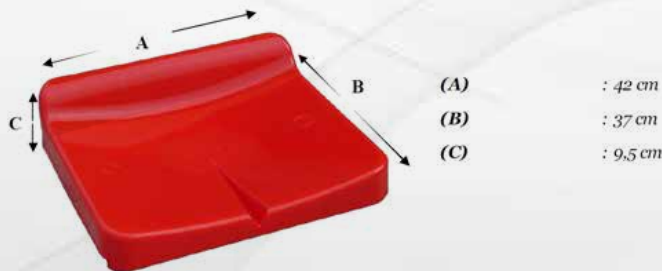

## Ürün Bilgileri

yükleme adedi	ambalaj türü	paket ölçüleri	40' konteyner	90m <sup>3</sup> TIR
12	poşet	43x41x48 cm	7280	10000

Prima bir Mete Plastik A.Ş. markasıdır.

www.mete.com.tr